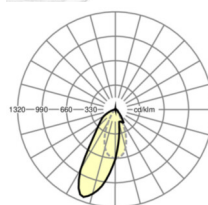

## Оптика

Оснастка	LED, цветопередача/оттенок света CRI ≥ 80 / 4000K
Допуск для координаты цветности (MacAdam)	3SDCM
Фотобиологическая безопасность (светильник)	RG1
Номинальный световой поток	6026lm
Срок службы LED	50000h L80/B10 (Tq 40°C)
светоотдача светильников	161lm/W
Угол излучения	20°
UGR поп./вдоль	17.1 / 20.4

## Механика

цвет корпуса	белый стандартный для электротехники RAL 9016
размеры (LxWxH/DxH)	1531mm x 55mm x 37mm
вес (нетто)	1.9kg
Вид монтажа	сборка трековых систем

## DEEP-LINK

<https://www.regiolux.de/ru/article/18650204100>

Ссылка	LED 6000lm 840
ηLB	100 %
Φ ↓/↑	98 % / 2 %
UGR поп./вдоль	17.1 / 20.4

размеры

L	1531 mm	Длина
B	55 mm	Ширина
H	37 mm	Высота